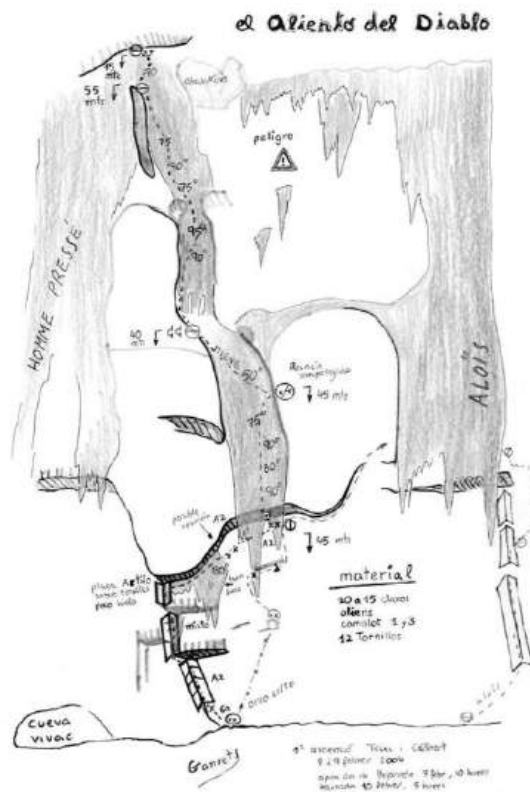

En total juntando las tres cascadas son 1250m de desnivel con aproximadamente

unos 650m de escalada en hielo y mixto.

Componentes de la cordada:

Carlos Álvarez (648 64 00 06)

Martxel Bereau(615 78 47 59)

Categoría premios FMM

Dificultad, desnivel y longitud: La graduación y longitud de cada cascada por separado es:

Freezante 250m WI4+

Mitológico 200m WI4+

Aliento del diablo 200m M7, 6b, WI5+

Estilo utilizado: Escalamos el primer y segundo muro en ensamble y el Aliento del diablo a largos.

Otros datos importantes a destacar:

Abrimos toda la huella en las campas entre muros. El descenso rapelando, en el 3º y 2º muro sobre abalakovs y en el 1º sobre las instalaciones de rapel a la derecha de la cascada Fluido.

Croquis original del Aliento del Diablo, actualmente el tramo de roca está graduado en libre de M7 y 6b

- | | | |
|--------------------------------------|--|-----------------------------------|
| 1 Overdose VI/5+ 450m. | 10 Ice folle IV/4+ 300 m. | 19 Gran diedro IV/4 300 m. |
| 2 Misticos IV/4 200m. | 11 Banzayous IV/-5 300 m. | 20 Mitologico IV/4 200 m. |
| 3 Los Alpes Julianes IV/5 150 m. | 12 Adrelanina IV/5 300 m. | 21 Carlie Dumbo V/5 200 m. |
| 4 Il maestro di Ghiaccio IV/6 100 m. | 13 Ruffette IV/5 300 m. | 22 Immaculada Concep. IV/5 200 m. |
| 5 La araña V/5 100 m. | 14 L'eau,l'eau! de l'eau la! IV/5 300 m. | 23 Tip top IV/4+ 90 m. |
| 6 Banana split IV/4 200 m. | 15 Crac-crac IV/5 230 m. | 24 Los angeles IV/5 200 m. |
| 7 Freezante IV/4+ 250 m. | 16 L'essuite-glace V/5 300 m. | 25 Un homme pressé V/5+ 6a 200 m |
| 8 Aqua ça sert IV/4+ 150 m. | 17 Lowe, love me do IV/6+ 6a 250 m. | 26 Divo listo V/5+, A3/6a 200m. |
| 9 Fluido glaciár IV/5 300 m. | 18 Thanatos IV/6 250 m. | 27 Alois VI/5 ,V+/A3 200m. |