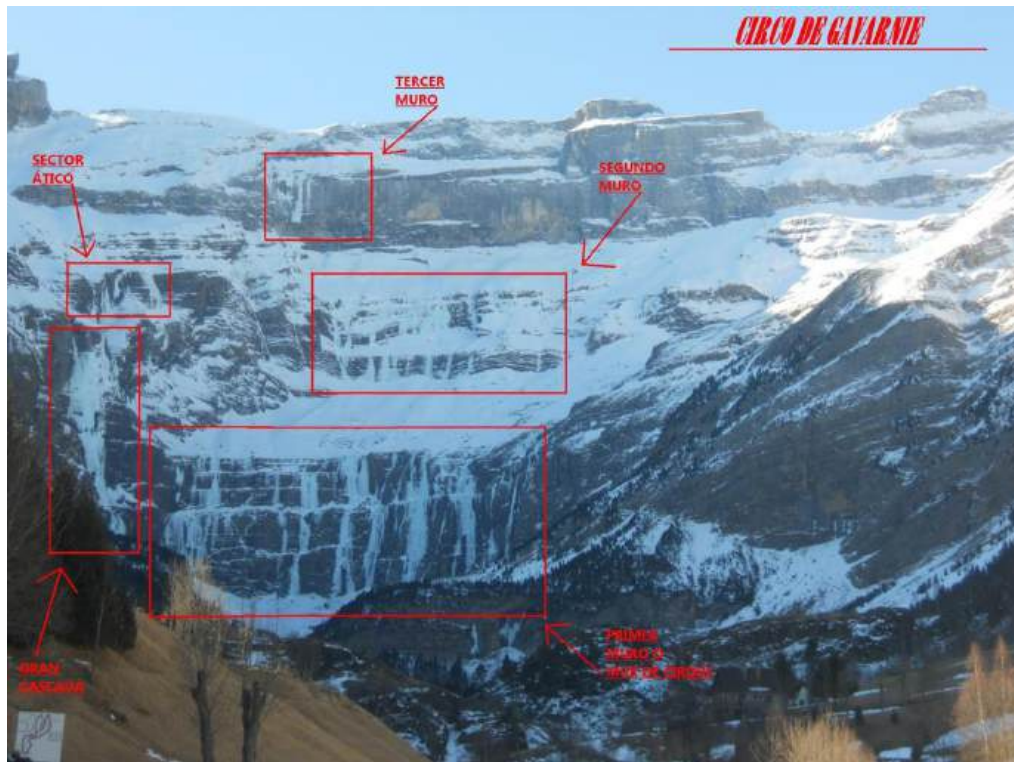

En total juntando las tres cascadas son 1250m de desnivel con aproximadamente

unos 650m de escalada en hielo y mixto.

Componentes de la cordada:

Carlos Álvarez (648 64 00 06)

Martxel Bereau(615 78 47 59)

Categoría premios FMM

2023: escalada en hielo/dry tooling

Fechas y horarios de la actividad:

La actividad se realiza el día 11/02/2023. Aproximamos desde el aparcamiento a buen ritmo y empezamos la escalada de madrugada a la luz de las frontales. En total tardamos 12h en completar la escalada de los 3 muros y descender al suelo.

Dificultad, desnivel y longitud: La graduación y longitud de cada cascada por separado es:

Freezante 250m WI4+

Mitológico 200m WI4+

Aliento del diablo 200m M7, 6b, WI5+

Estilo utilizado: Escalamos el primer y segundo muro en ensamble y el Aliento del diablo a largos.

Otros datos importantes a destacar:

Abrimos toda la huella en las campas entre muros. El descenso rapelando, en el 3º y 2º muro sobre abalakovs y en el 1º sobre las instalaciones de rapel a la derecha de la cascada Fluido.