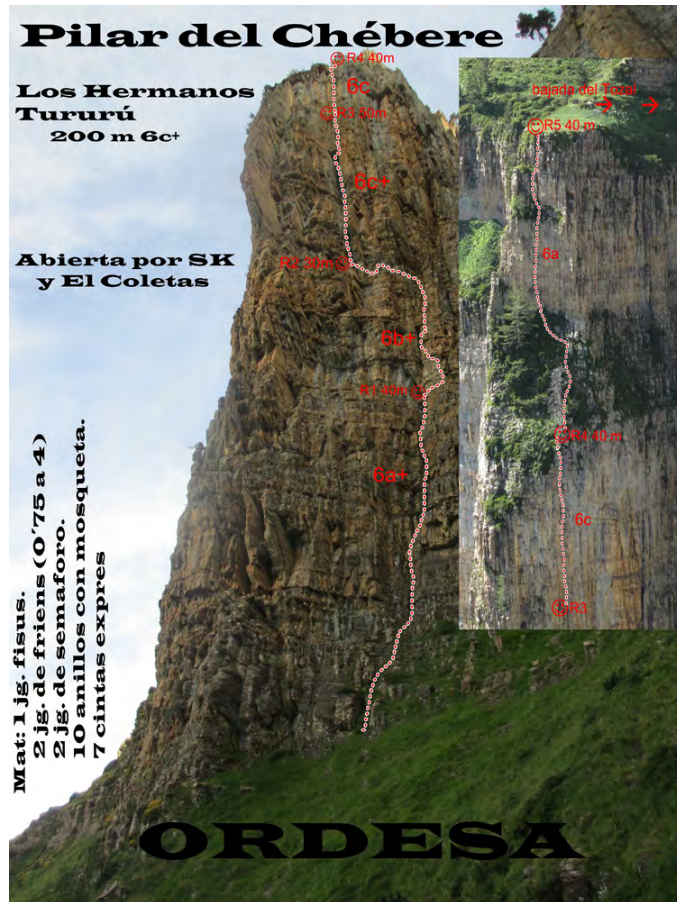

DIFICULTAD, DESNIVEL, LONGITUD, LOCALIZACION.

Jamoncito Vegetal

Los Hermanos Pegapadres

Los Hermanos Teletableta

LOS HERMANOS TELETABLETA **CASTILLO MAYOR**

135 m 6c+

Dos jg. de camalot hasta el 4.

Dos semaforos de aliens.

Un jg. de fisus.

10 cintas y 5 cintas largas. **6C+**

Abierta el 4-11-2016.

El Murciano y el Coletas.

Se baja de dos rapeles.

C.SO

Los Hermanos Tururu

Estilo.

**Todas las vías se han abierto desde abajo,
intentando utilizar las menos chapas posibles.
Apurando lo máximo en libre y a vista.**

**Los grados que aparecen con interrogación, son
de los largos que se han escalado en libre, pero
no encadenados en rot punt hasta la fecha.**

BREVE DESCRIPCION DE LA ACTIVIDAD

Cinco aperturas en pared, empleando el mínimo de expansivos posible. 930m nuevos; 20 clavos y 18 chapas.

Cada vía está abierta por José María Andrés de la Torre (Chemari o El Coletas), con diferentes compañeros.