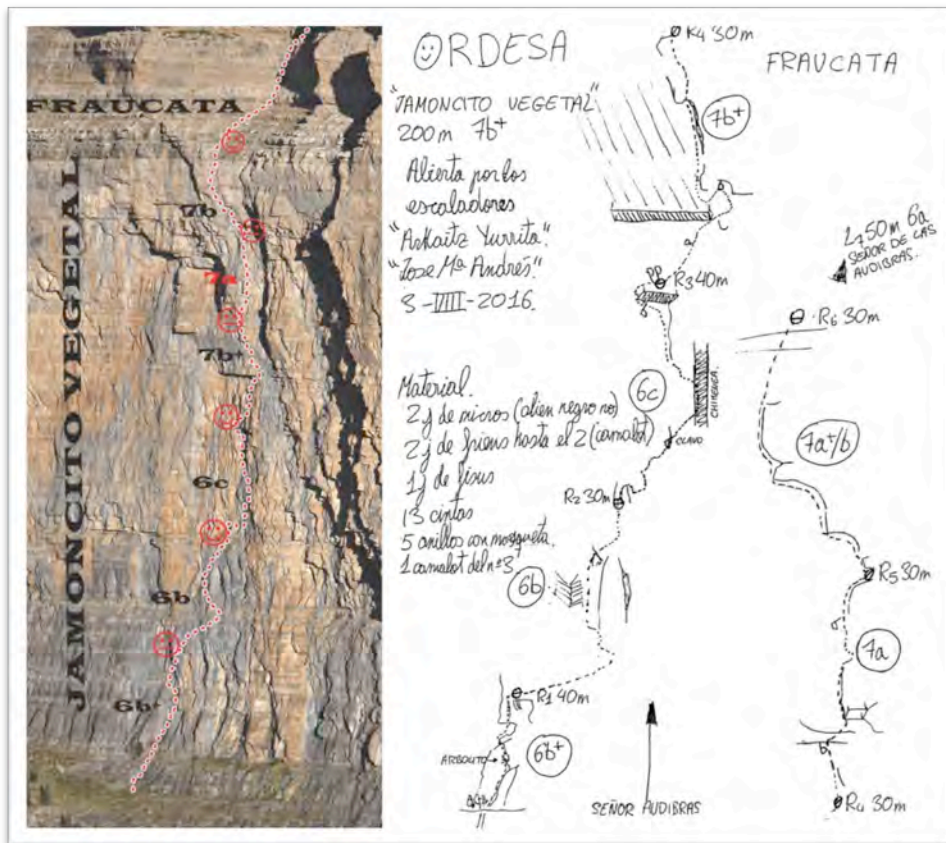

Jamoncito Vegetal