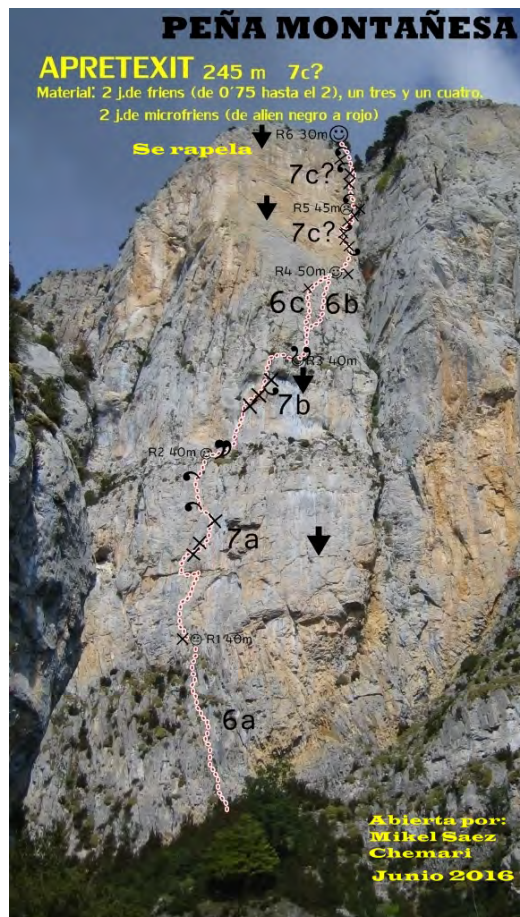

Apretextit. Se abrió en tres ataques, 17 de Febrero 2016, 30 de Marzo de 2016 y se terminó 28 de Junio de 2016.

Jamoncito Vegetal. Se abrió en dos ataques; 20 de octubre de 2015 y el 3 de agosto de 2016.

DIFICULTAD, DESNIVEL, LONGITUD, LOCALIZACION.

Jamoncito Vegetal

Los Hermanos Pegapadres

Los Hermanos Teletableta

LOS HERMANOS TELETABLETA **CASTILLO MAYOR**

135 m 6c+

Dos jg. de camalot hasta el 4.

Dos semaforos de aliens.

**Todas las vías se han abierto desde abajo,
intentando utilizar las menos chapas posibles.
Apurando lo máximo en libre y a vista.**

**Los grados que aparecen con interrogación, son
de los largos que se han escalado en libre, pero
no encadenados en rot punt hasta la fecha.**

BREVE DESCRIPCION DE LA ACTIVIDAD

Cinco aperturas en pared, empleando el mínimo de expansivos posible. 930m nuevos; 20 clavos y 18 chapas.

Cada vía está abierta por José María Andrés de la Torre (Chemari o El Coletas), con diferentes compañeros.